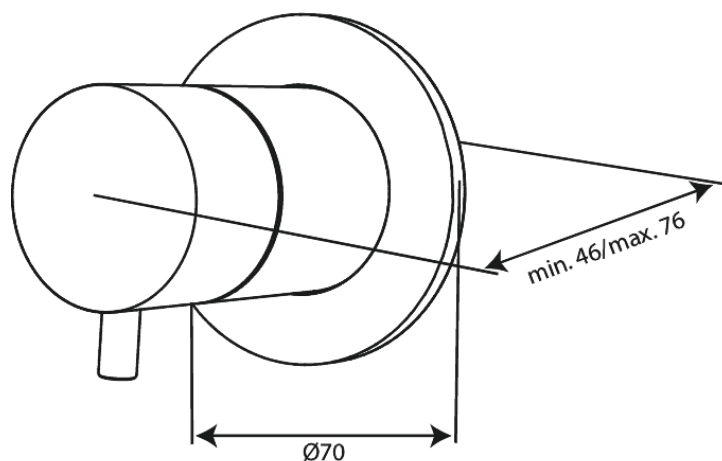

Silhouet

Zawór 2-drożny

Nr art. 767080000
Wykończenie: Chrom
Seria: Silhouet

EAN 5708516840756

Opis produktu:

Metalowy element maskujący i uchwyt

FM Mattsson Denmark ApS
Hvidkærvej 48, 5250 Odense SV

Tel.: 508 953 956 biuro@fmmattssongroup.com

Mere information på <https://damixa.pl>

damixa