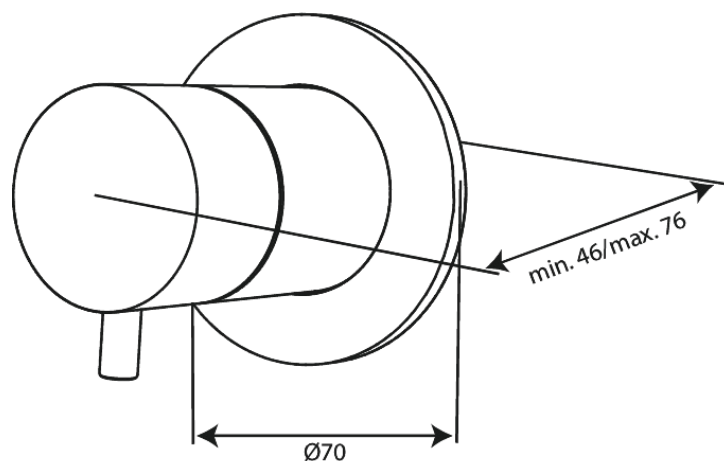

Silhouet

Zawór 2-drożny

Nr art. 767084600
Wykończenie: Stal
Seria: Silhouet

EAN 5708516840763

Opis produktu:

Metalowy element maskujący i uchwyt

FM Mattsson Denmark ApS
Hvidkærvej 48, 5250 Odense SV

Tel.: 508 953 956 biuro@fmmattssongroup.com