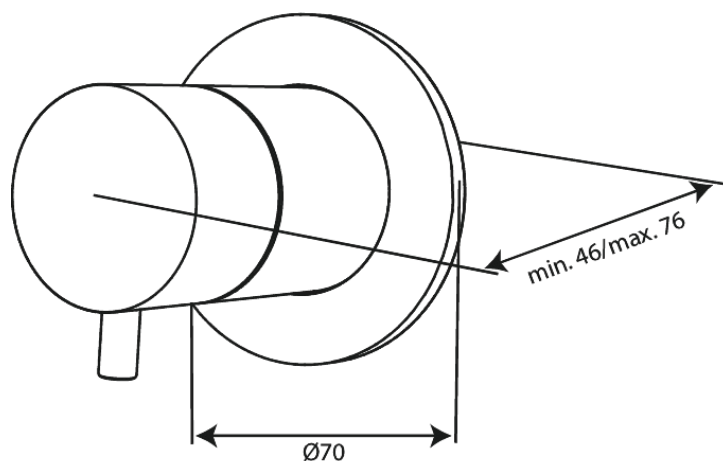

Silhouet

Zawór 2-drożny

Nr art. 767085500
Wykończenie: Szczotkowany grafit
Seria: Silhouet

EAN 5708516840770

Opis produktu:

Metalowy element maskujący i uchwyt

FM Mattsson Denmark ApS
Hvidkærvej 48, 5250 Odense SV