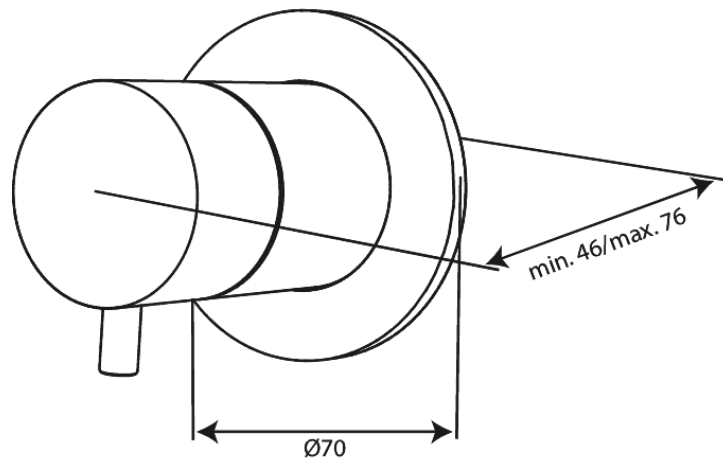

Silhouet

Zawór 2-drożny

Nr art. 767087700
Wykończenie: Polerowany mosiądz
Seria: Silhouet

EAN 5708516840794

Opis produktu:

Metalowy element maskujący i uchwyt

FM Mattsson Denmark ApS
Hvidkærvej 48, 5250 Odense SV