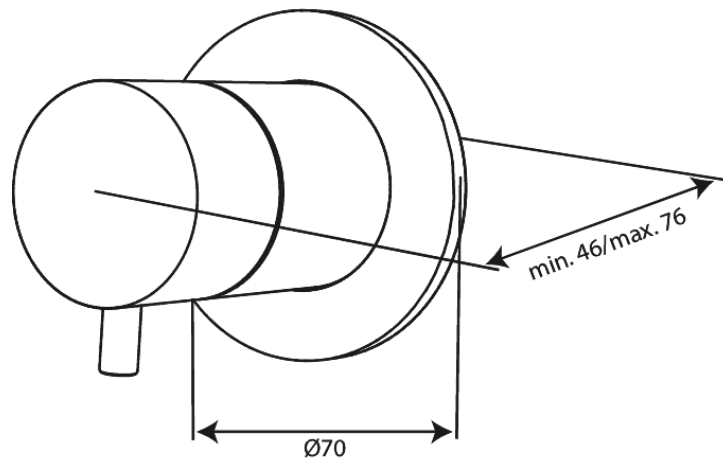

Silhouet

Zawór 2-drożny

Nr art. 767087900
Wykończenie: Szorstkowany mosiądz
Seria: Silhouet

EAN 5708516840800

Opis produktu:

Metalowy element maskujący i uchwyt

FM Mattsson Denmark ApS
Hvidkærvej 48, 5250 Odense SV