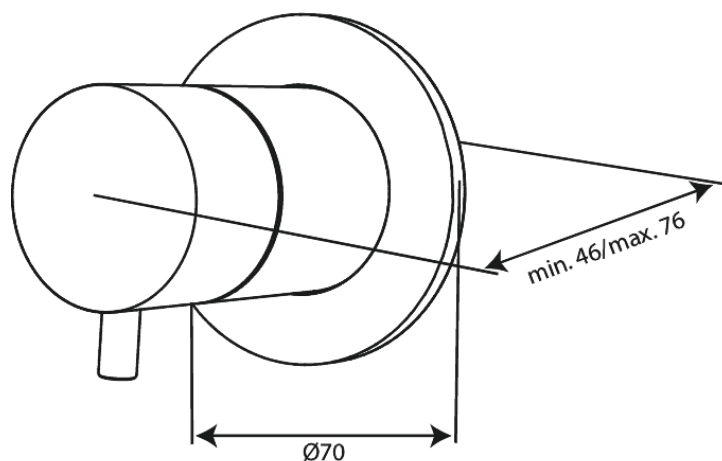

Silhouet

Zawór 2-drożny

Nr art. 767088700
Wykończenie: Szczotkowana miedź
Seria: Silhouet

EAN 5708516840817

Opis produktu:

Metalowy element maskujący i uchwyt

FM Mattsson Denmark ApS
Hvidkærvej 48, 5250 Odense SV

Tel.: 508 953 956 biuro@fmmattssongroup.com

Mere information på <https://damixa.pl>

damixa