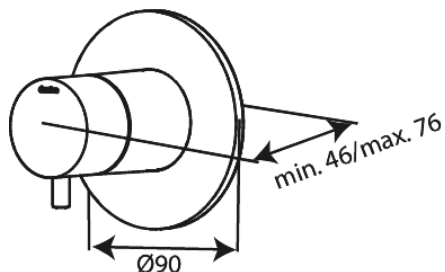

Silhouet

Zestaw termostatyczny + zawory odcinające

Nr art. 767110000
Wykończenie: Chrom
Seria: Silhouet

EAN 5708516840985

Opis produktu:

Metalowy element maskujący i uchwyt

Atrybuty

FM Mattsson Denmark ApS
Hvidkærvej 48, 5250 Odense SV