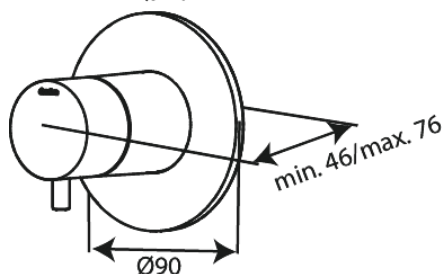

Silhouet

Zestaw termostatyczny + zawory odcinające

Nr art. 767114600
Wykończenie: Stal
Seria: Silhouet

EAN 5708516840992

Opis produktu:

Metalowy element maskujący i uchwyt

Atrybuty

FM Mattsson Denmark ApS
Hvidkærvej 48, 5250 Odense SV