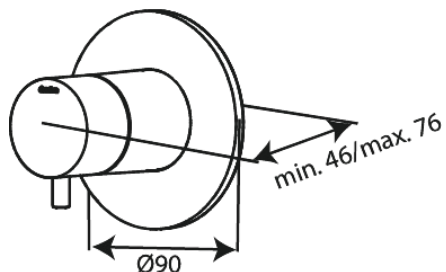

Silhouet

Zestaw termostatyczny + zawory odcinające

Nr art. 767115500
Wykończenie: Szczotkowany grafit
Seria: Silhouet

EAN 5708516841005

Opis produktu:

Metalowy element maskujący i uchwyt

Atrybuty

FM Mattsson Denmark ApS
Hvidkærvej 48, 5250 Odense SV

Tel.: 508 953 956 biuro@fmmattssongroup.com

Mere information på <https://damixa.pl>

damixa