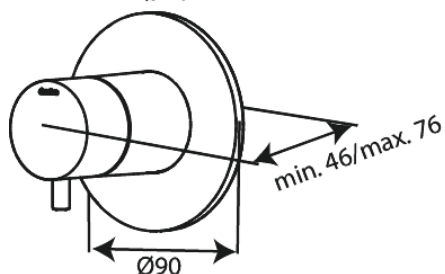

Silhouet

Zestaw termostatyczny + zawory odcinające

Kod: 767115500
Wykończenie: Szczotkowany grafit
Seria: Silhouet

EAN: 5708516841005

Opis produktu:

Metalowy element maskujący i uchwyt

Atrybuty

FM Mattsson Denmark ApS
Hvidkærvej 48, 5250 Odense SV