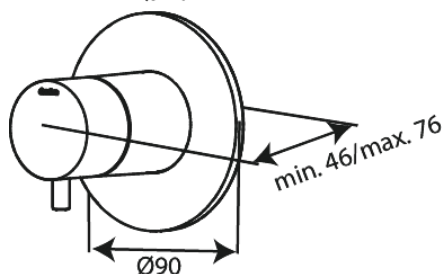

Silhouet

Zestaw termostatyczny + zawory odcinające

Nr art. 767116100
Wykończenie: Matowa czerń
Seria: Silhouet

EAN 5708516841012

Opis produktu:

Metalowy element maskujący i uchwyt

Atrybuty

FM Mattsson Denmark ApS
Hvidkærvej 48, 5250 Odense SV