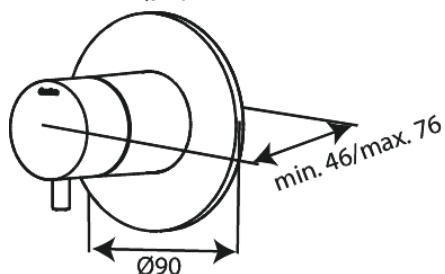

Silhouet

Zestaw termostaticzny + zawory odcinające

Nr art. 767117700
Wykończenie: Polerowany mosiądz
Seria: Silhouet

EAN 5708516841029

Opis produktu:

Metalowy element maskujący i uchwyt

Atrybuty

FM Mattsson Denmark ApS
Hvidkærvej 48, 5250 Odense SV

Tel.: 508 953 956 biuro@fmmattssongroup.com

Mere information på <https://damixa.pl>

damixa