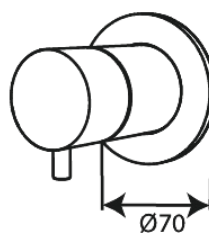

Silhouet

Zestaw termostaticzny + zawory odcinające

Nr art. 767117700
Wykończenie: Polerowany mosiądz
Seria: Silhouet

EAN 5708516841029

Opis produktu:

Metalowy element maskujący i uchwyt

Atrybuty

FM Mattsson Denmark ApS
Hvidkærvej 48, 5250 Odense SV

Tel.: 508 953 956 biuro@fmmattssongroup.com

Mere information på <https://damixa.pl>

damixa