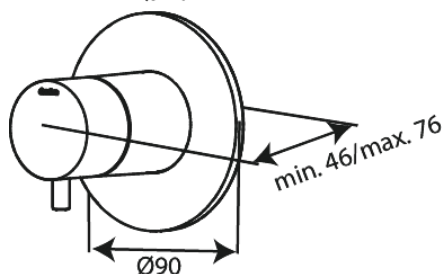

Silhouet

Zestaw termostatyczny + zawory odcinające

Nr art. 767117900
Wykończenie: Szczotkowany mosiądz
Seria: Silhouet

EAN 5708516841036

Opis produktu:

Metalowy element maskujący i uchwyt

Atrybuty

FM Mattsson Denmark ApS
Hvidkærvej 48, 5250 Odense SV