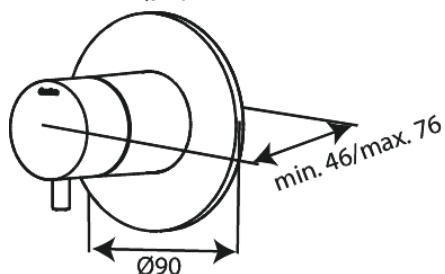

Silhouet

Zestaw termostatyczny + zawory odcinające

Nr art. 767118700
Wykończenie: Szczotkowana miedź
Seria: Silhouet

EAN 5708516841043

Opis produktu:

Metalowy element maskujący i uchwyt

Atrybuty

FM Mattsson Denmark ApS
Hvidkærvej 48, 5250 Odense SV