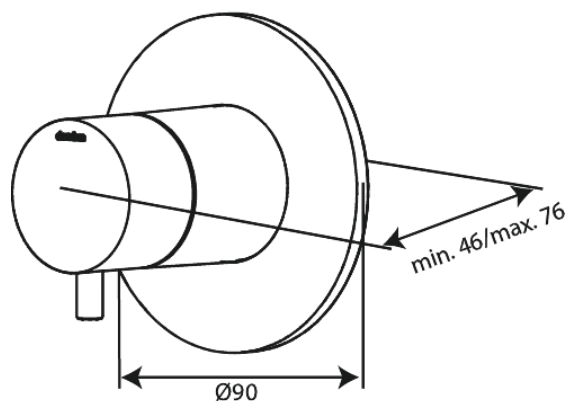

Silhouet

Zestaw termostatyczny 2-drożny

Nr art. 767120000
Wykończenie: Chrom
Seria: Silhouet

EAN 5708516841050

Opis produktu:

Metalowy element maskujący i uchwyt

Atrybuty

FM Mattsson Denmark ApS
Hvidkærvej 48, 5250 Odense SV