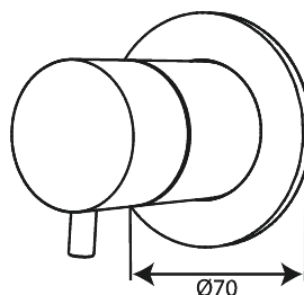

Silhouet

Zestaw termostatyczny 2-drożny

Nr art. 767120000
Wykończenie: Chrom
Seria: Silhouet

EAN 5708516841050

Opis produktu:

Metalowy element maskujący i uchwyt

Atrybuty

FM Mattsson Denmark ApS
Hvidkærvej 48, 5250 Odense SV