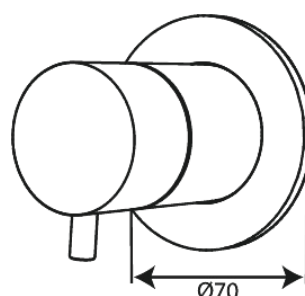

Silhouet

Zestaw termostatyczny 2-drożny

Nr art. 767124600
Wykończenie: Stal
Seria: Silhouet

EAN 5708516841067

Opis produktu:

Metalowy element maskujący i uchwyt

Atrybuty

FM Mattsson Denmark ApS
Hvidkærvej 48, 5250 Odense SV