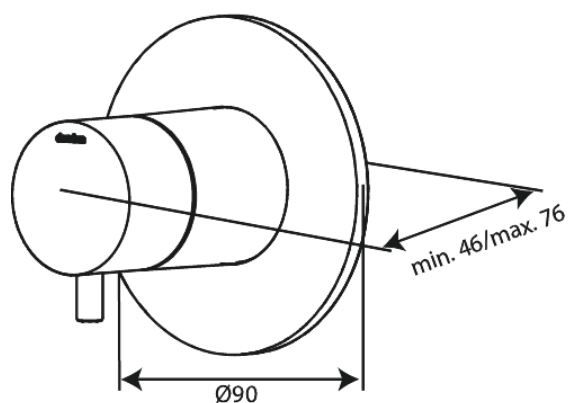

Silhouet

Zestaw termostatyczny 2-drożny

Nr art. 767124600
Wykończenie: Stal
Seria: Silhouet

EAN 5708516841067

Opis produktu:

Metalowy element maskujący i uchwyt

Atrybuty

FM Mattsson Denmark ApS
Hvidkærvej 48, 5250 Odense SV