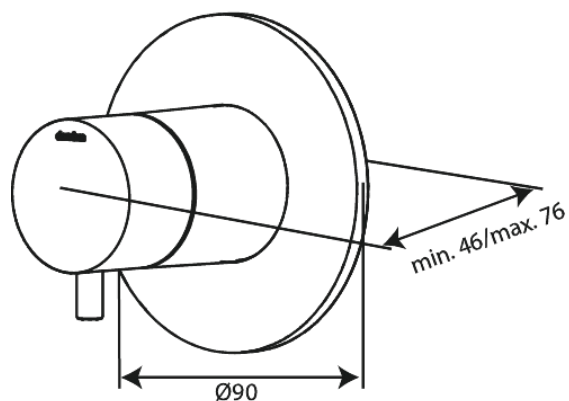

Silhouet

Zestaw termostatyczny 2-drożny

Nr art. 767125500
Wykończenie: Szczotkowany grafit
Seria: Silhouet

EAN 5708516841074

Opis produktu:

Metalowy element maskujący i uchwyt

Atrybuty

FM Mattsson Denmark ApS
Hvidkærvej 48, 5250 Odense SV