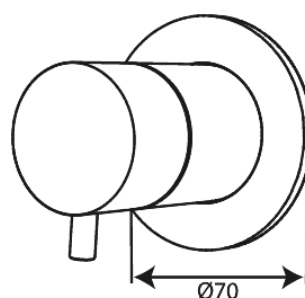

Silhouet

Zestaw termostatyczny 2-drożny

Nr art. 767125500
Wykończenie: Szczotkowany grafit
Seria: Silhouet

EAN 5708516841074

Opis produktu:

Metalowy element maskujący i uchwyt

Atrybuty

FM Mattsson Denmark ApS
Hvidkærvej 48, 5250 Odense SV