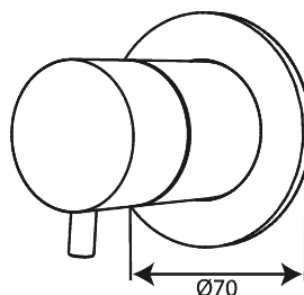

Silhouet

Zestaw termostatyczny 2-drożny

Nr art. 767126100
Wykończenie: Matowa czerń
Seria: Silhouet

EAN 5708516841081

Opis produktu:

Metalowy element maskujący i uchwyt

Atrybuty

FM Mattsson Denmark ApS
Hvidkærvej 48, 5250 Odense SV