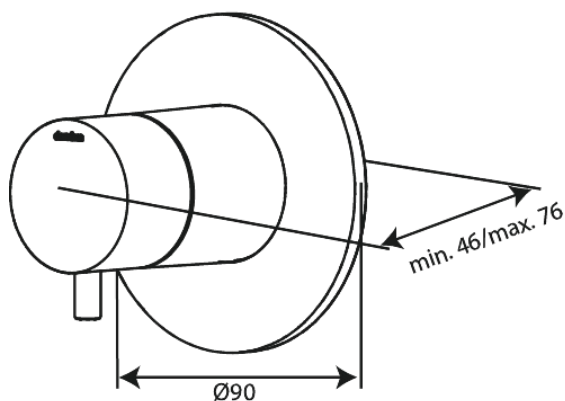

Silhouet

Zestaw termostatyczny 2-drożny

Nr art. 767126100
Wykończenie: Matowa czerń
Seria: Silhouet

EAN 5708516841081

Opis produktu:

Metalowy element maskujący i uchwyt

Atrybuty

FM Mattsson Denmark ApS
Hvidkærvej 48, 5250 Odense SV