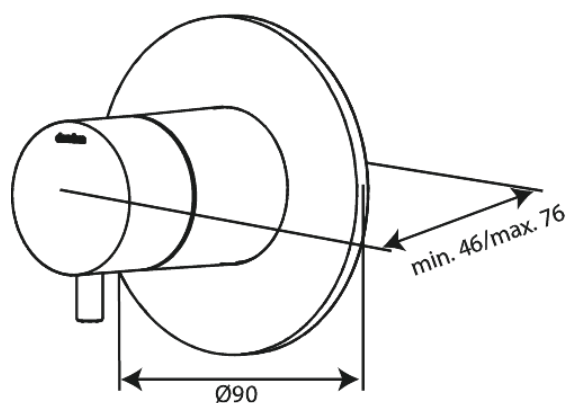

Silhouet

Zestaw termostatyczny 2-drożny

Nr art. 767127700
Wykończenie: Polerowany mosiądz
Seria: Silhouet

EAN 5708516841098

Opis produktu:

Metalowy element maskujący i uchwyt

Atrybuty

FM Mattsson Denmark ApS
Hvidkærvej 48, 5250 Odense SV