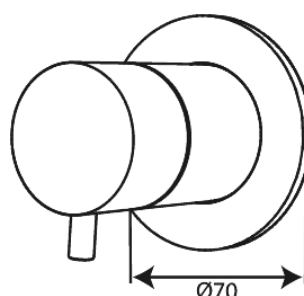

Silhouet

Zestaw termostatyczny 2-drożny

Nr art. 767127700
Wykończenie: Polerowany mosiądz
Seria: Silhouet

EAN 5708516841098

Opis produktu:

Metalowy element maskujący i uchwyt

Atrybuty

FM Mattsson Denmark ApS
Hvidkærvej 48, 5250 Odense SV