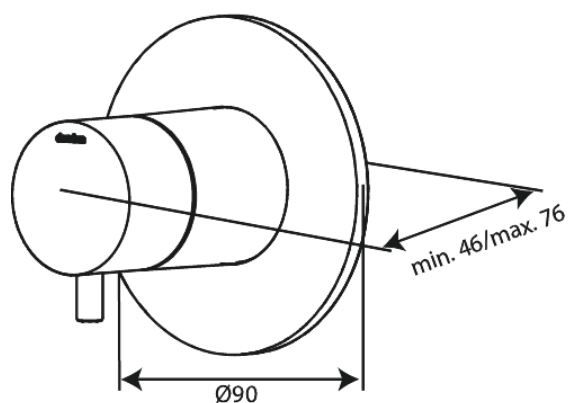

Silhouet

Zestaw termostatyczny 2-drożny

Nr art. 767127900
Wykończenie: Szczotkowany mosiądz
Seria: Silhouet

EAN 5708516841104

Opis produktu:

Metalowy element maskujący i uchwyt

Atrybuty

FM Mattsson Denmark ApS
Hvidkærvej 48, 5250 Odense SV