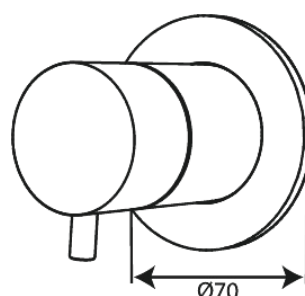

Silhouet

Zestaw termostatyczny 2-drożny

Nr art. 767127900
Wykończenie: Szczotkowany mosiądz
Seria: Silhouet

EAN 5708516841104

Opis produktu:

Metalowy element maskujący i uchwyt

Atrybuty

FM Mattsson Denmark ApS
Hvidkærvej 48, 5250 Odense SV