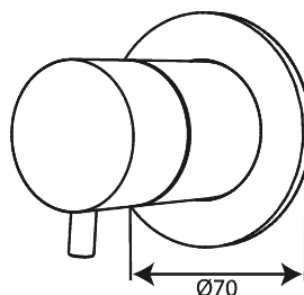

Silhouet

Zestaw termostatyczny 2-drożny

Nr art. 767128700
Wykończenie: Szczotkowana miedź
Seria: Silhouet

EAN 5708516841111

Opis produktu:

Metalowy element maskujący i uchwyt

Atrybuty

FM Mattsson Denmark ApS
Hvidkærvej 48, 5250 Odense SV

Tel.: 508 953 956 biuro@fmmattsongroup.com

Mere information på <https://damixa.pl>

damixa