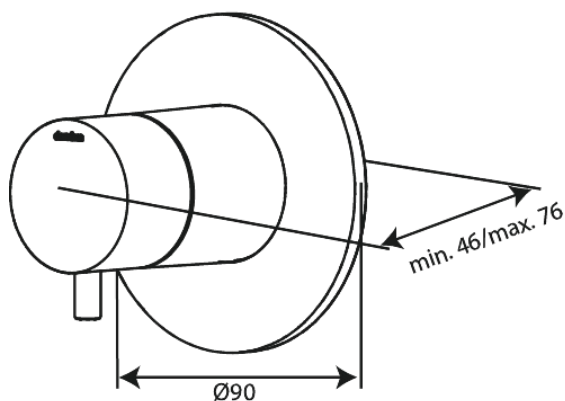

Silhouet

Zestaw termostatyczny 2-drożny

Nr art. 767128700
Wykończenie: Szczotkowana miedź
Seria: Silhouet

EAN 5708516841111

Opis produktu:

Metalowy element maskujący i uchwyt

Atrybuty

FM Mattsson Denmark ApS
Hvidkærvej 48, 5250 Odense SV

Tel.: 508 953 956 biuro@fmmattsongroup.com

Mere information på <https://damixa.pl>

damixa