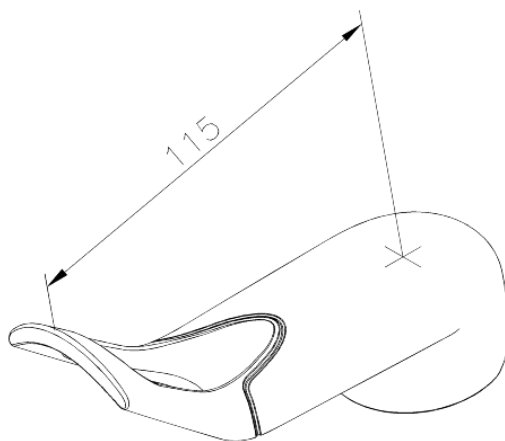

Clover Green

Uchwyt

Nr art. 484517400
Wykończenie: Chrom/Czarny
Seria: Clover Green

EAN 5708516740131

FM Mattsson Denmark ApS
Hvidkærvej 48, 5250 Odense SV

Tel.: 508 953 956 biuro@fmmattssongroup.com

Mere information på <https://damixa.pl>