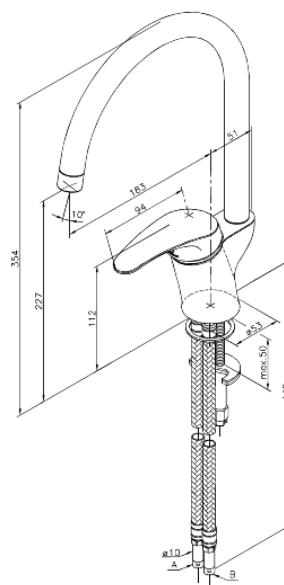

# Bateria kuchenna

Nr art. 510000000  
Wykończenie: Chrom  
Seria: Lyra

EAN 5708516714064

## Opis produktu:

Jednouchwytowa  
Zakres obrotu wylewki 120°  
Głowica ceramiczna  
Przepływ wody max. 17l/min  
Pokrętła mogą być umieszczone z przodu, z lewej  
lub z prawej strony

FM Mattsson Denmark ApS  
Hvidkærvej 48, 5250 Odense SV