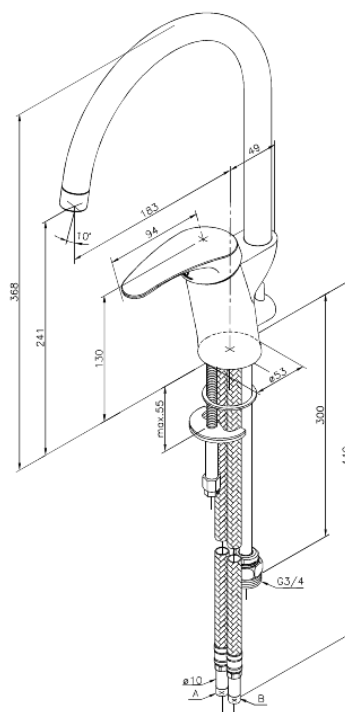

Atrybuty

FM Mattsson Denmark ApS
Hvidkærvej 48, 5250 Odense SV

Tel.: 508 953 956 biuro@fmmattssongroup.com

Mere information på <https://damixa.pl>

damixa