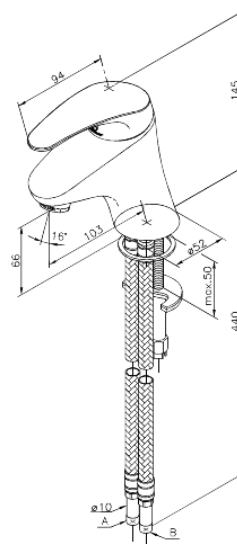

# Bateria umywalkowa

Nr art. 510210000  
Wykończenie: Chrom  
Seria: Lyra

EAN 5708516714088

## Opis produktu:

Jednouchwytowa  
Głowica ceramiczna  
Przepływ wody max. 12l/min

FM Mattsson Denmark ApS  
Hvidkærvej 48, 5250 Odense SV

Tel.: 508 953 956 [biuro@fmmattssongroup.com](mailto:biuro@fmmattssongroup.com)