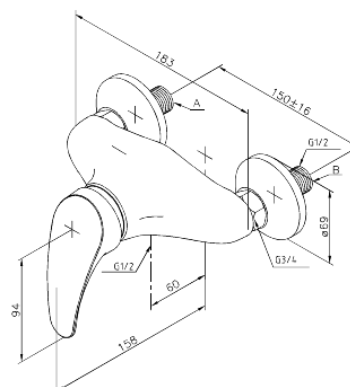

Lyra

Bateria prysznicowa

Nr art. 512000000
Wykończenie: Chrom
Seria: Lyra

EAN 5708516714118

Opis produktu:

Głowica ceramiczna
Przepływ wody max. 13l/min
Rozstaw podłączeniowy 150 mm
3/4" Rozety i mimośrodowo
Podłączenie węża prysznicowego 1/2"