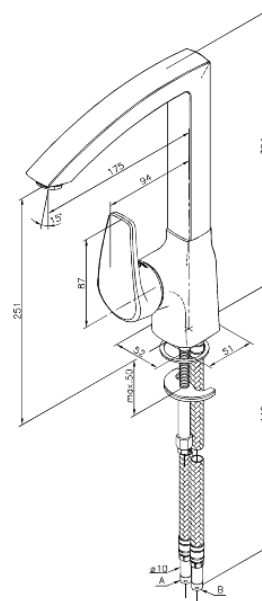

# Bateria kuchenna

Nr art. 520000000  
Wykończenie: Chrom  
Seria: Elara

EAN 5708516714149

## Opis produktu:

Jednouchwytowa  
Zakres obrotu wylewki 120°  
Głowica ceramiczna  
Przepływ wody max. 15l/min  
Pokrętła mogą być umieszczone z przodu, z lewej lub z prawej strony

FM Mattsson Denmark ApS  
Hvidkærvej 48, 5250 Odense SV