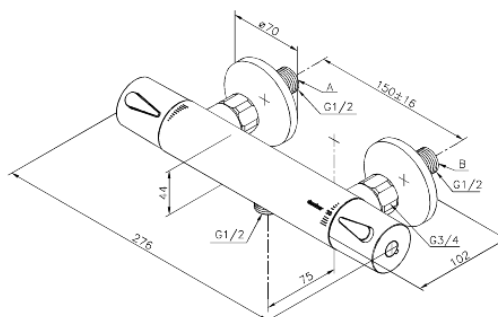

FM Mattsson Denmark ApS
Hvidkærvej 48, 5250 Odense SV

Tel.: 508 953 956 biuro@fmmattsongroup.com

Mere information på <https://damixa.pl>

damixa