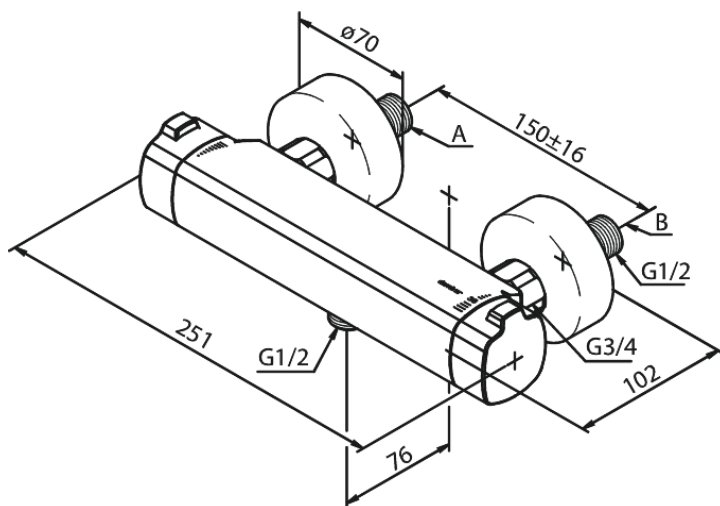

FM Mattsson Denmark ApS
Hvidkærvej 48, 5250 Odense SV

Tel.: 508 953 956 biuro@fmmattsongroup.com

Mere information på <https://damixa.pl>

damixa