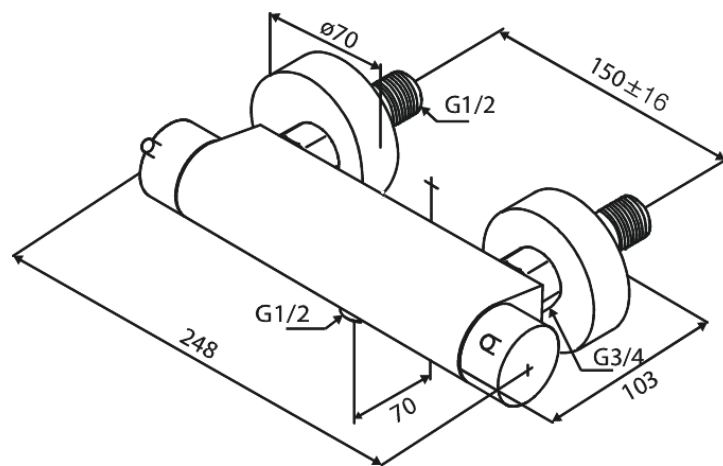

Atrybuty

FM Mattsson Denmark ApS
Hvidkærvej 48, 5250 Odense SV

Tel.: 508 953 956 biuro@fmmattssongroup.com

Mere information på <https://damixa.pl>

damixa