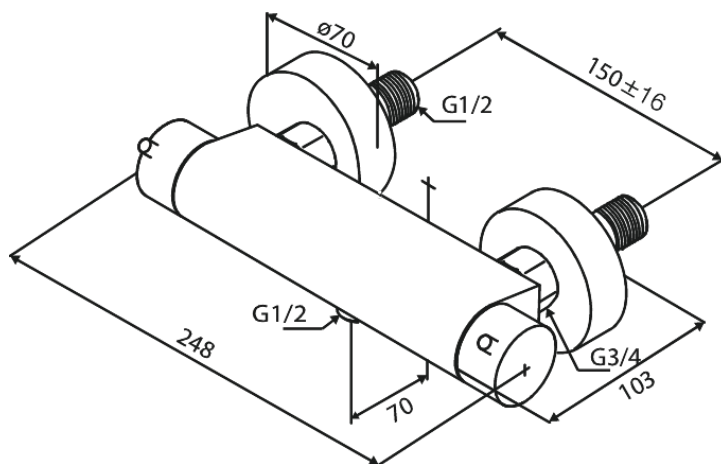

Atrybuty

FM Mattsson Denmark ApS
Hvidkærvej 48, 5250 Odense SV

Tel.: 508 953 956 biuro@fmmattsongroup.com

Mere information på <https://damixa.pl>

damixa