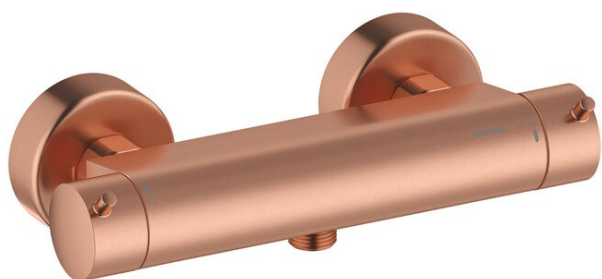

Iris

# Termostat prysznicowy

Nr art. 914008735  
Wykończenie: Szrotkowana miedź  
Seria: Iris

EAN 5708516844242

## Opis produktu:

Głowica ceramiczna  
Przepływ wody max. 20l/min  
Rozstaw podłączeniowy 150 mm  
Podłączenie węża prysznicowego 1/2"  
Zawór z kompensacją temperatury i ciśnienia  
Zawiera rozety ścienne i mimośrodowe złącza