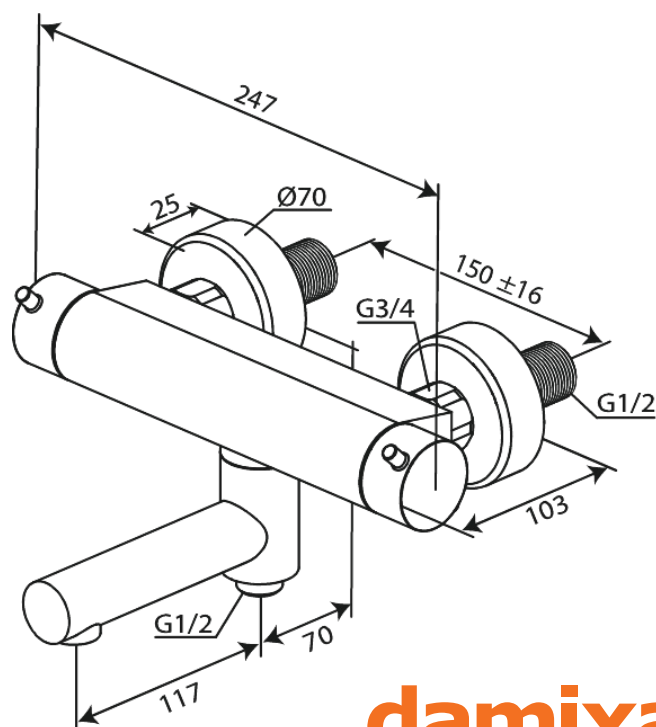

FM Mattsson Denmark ApS
Hvidkærvej 48, 5250 Odense SV

Tel.: 508 953 956 biuro@fmmattsongroup.com

Mere information på <https://damixa.pl>

damixa