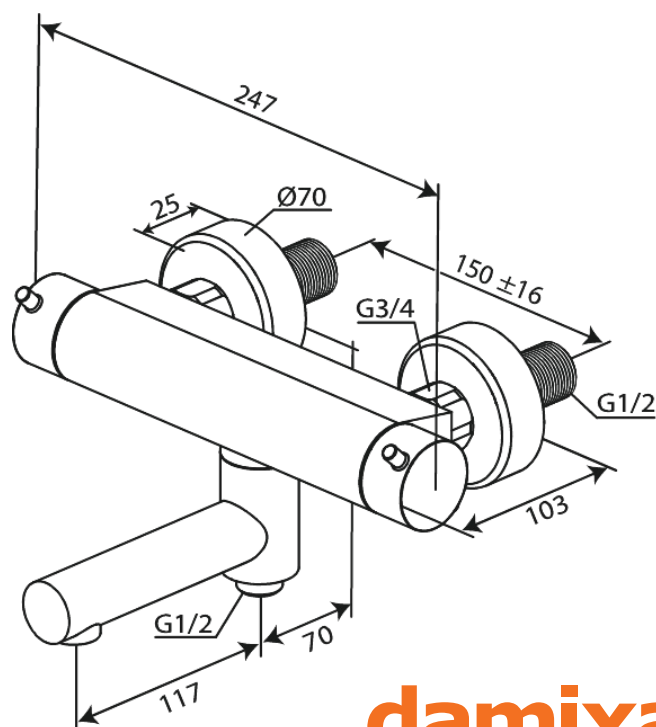

FM Mattsson Denmark ApS
Hvidkærvej 48, 5250 Odense SV

Tel.: 508 953 956 biuro@fmmattssongroup.com

Mere information på <https://damixa.pl>

damixa