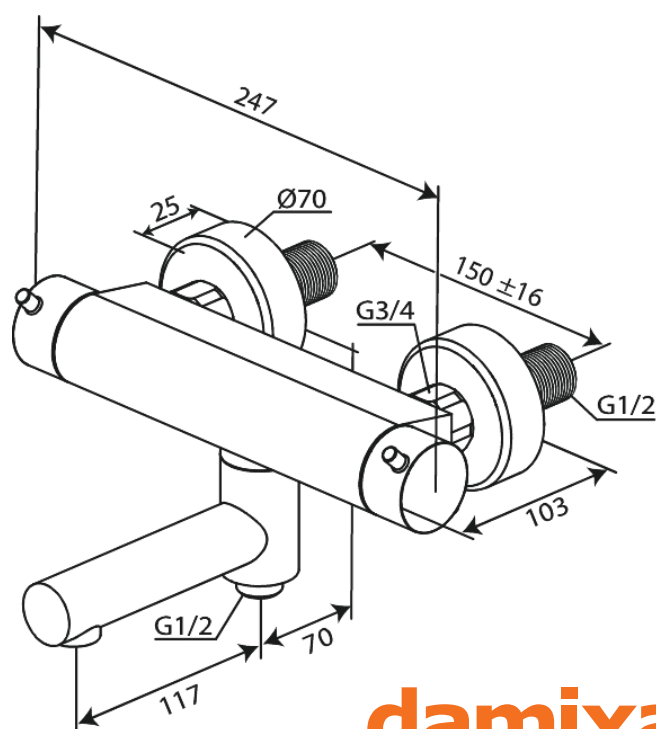

FM Mattsson Denmark ApS
Hvidkærvej 48, 5250 Odense SV

Tel.: 508 953 956 biuro@fmmattsongroup.com

Mere information på <https://damixa.pl>

damixa