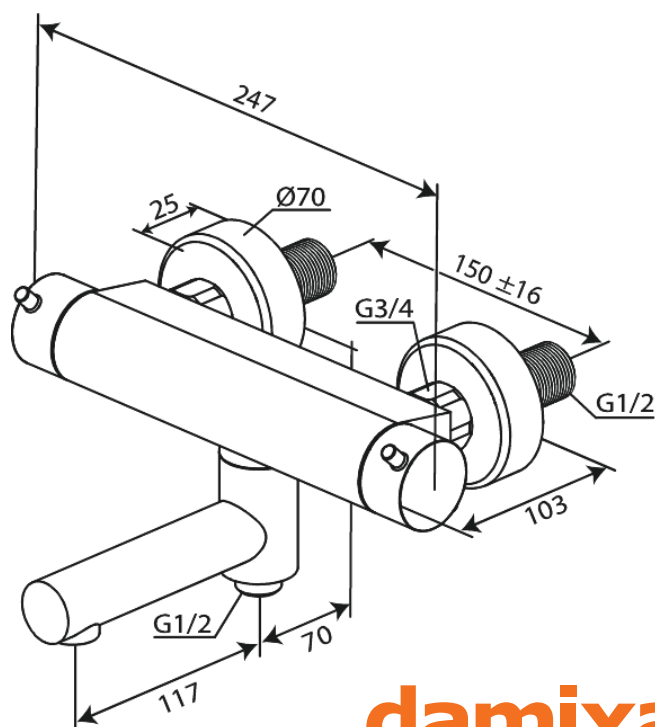

FM Mattsson Denmark ApS
Hvidkærvej 48, 5250 Odense SV

Tel.: 508 953 956 biuro@fmmattsongroup.com

Mere information på <https://damixa.pl>

damixa