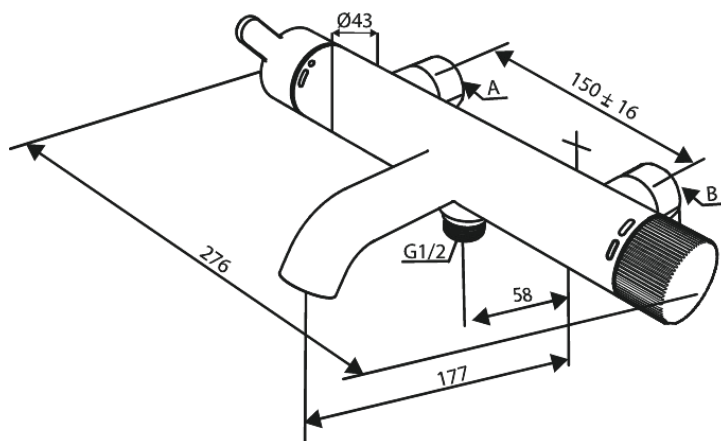

FM Mattsson Denmark ApS
Hvidkærvej 48, 5250 Odense SV

Tel.: 508 953 956 biuro@fmmattssongroup.com

Mere information på <https://damixa.pl>

damixa