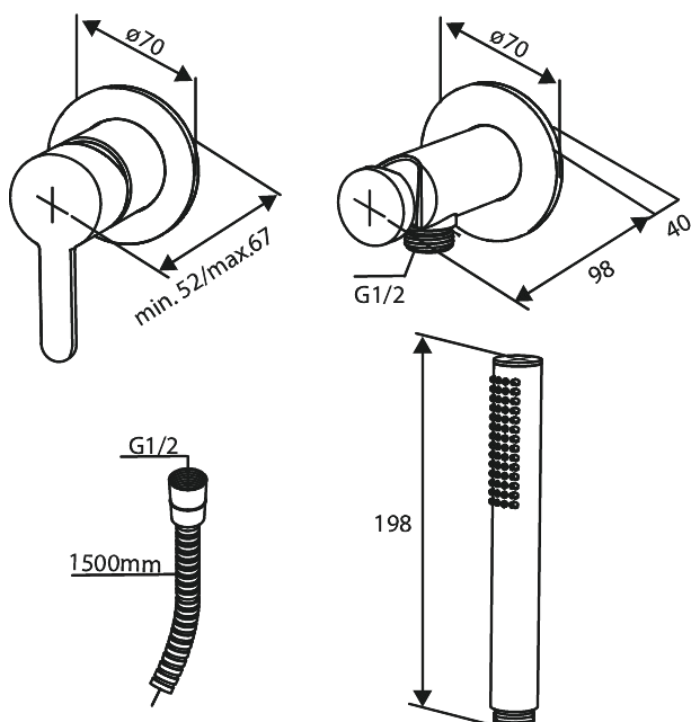

Silhouet

JEDNOUCHWYTOWA PODTYNKOWA BATERIA PRYSZNICOWA, 1-DROŻNA

Nr art. 741100000
Wykończenie: Chrom
Seria: Silhouet

EAN 5708516844709

Opis produktu:

Metalowa rozeta, wylewka i uchwyt
1 rodzaj strumienia
Podłączenie węża prysznicowego 1/2"
Głowica ceramiczna

Atrybuty

FM Mattsson Denmark ApS
Hvidkærvej 48, 5250 Odense SV

Tel.: 508 953 956 biuro@fmmattssongroup.com

Mere information på <https://damixa.pl>

damixa