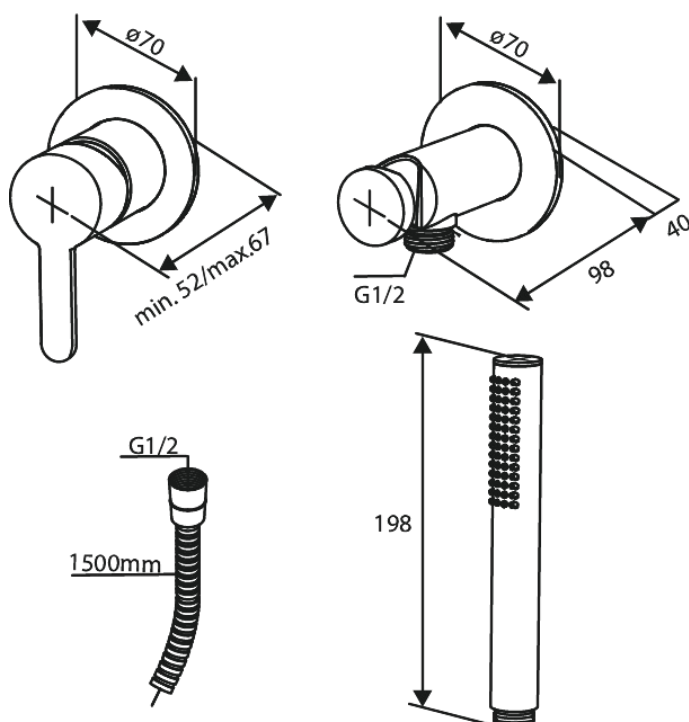

Silhouet

JEDNOUCHWYTOWA PODTYNKOWA BATERIA PRYSZNICOWA, 1-DROŻNA

Nr art. 741104600
Wykończenie: Stal
Seria: Silhouet

EAN 5708516844716

Opis produktu:

Metalowa rozeta, wylewka i uchwyt
1 rodzaj strumienia
Podłączenie węża prysznicowego 1/2"
Głowica ceramiczna

Atrybuty

FM Mattsson Denmark ApS
Hvidkærvej 48, 5250 Odense SV

Tel.: 508 953 956 biuro@fmmattssongroup.com

Mere information på <https://damixa.pl>

damixa