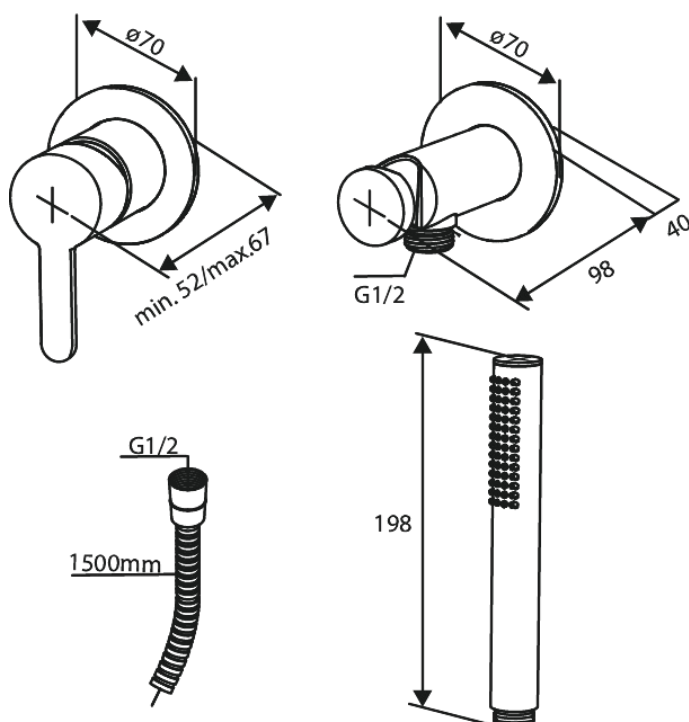

Atrybuty

FM Mattsson Denmark ApS
Hvidkærvej 48, 5250 Odense SV

Tel.: 508 953 956 biuro@fmmattssongroup.com

Mere information på <https://damixa.pl>

damixa