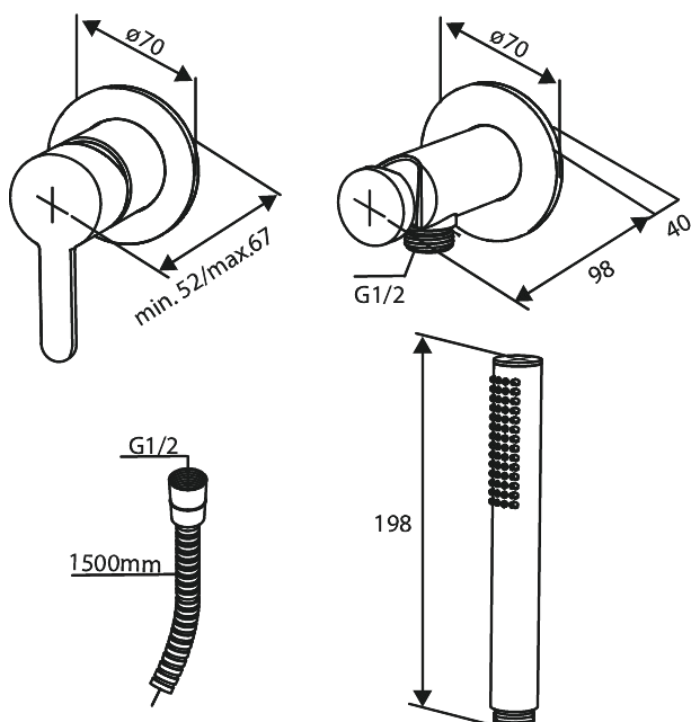

Atrybuty

FM Mattsson Denmark ApS
Hvidkærvej 48, 5250 Odense SV

Tel.: 508 953 956 biuro@fmmattssongroup.com

Mere information på <https://damixa.pl>

damixa