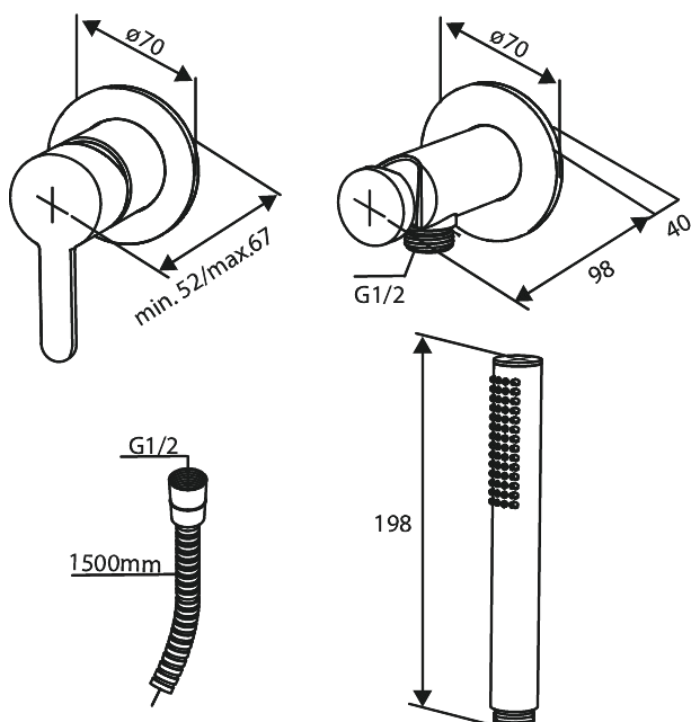

Silhouet

JEDNOUCHWYTOWA PODTYNKOWA BATERIA PRYSZNICOWA, 1-DROŻNA

Nr art. 741108700
Wykończenie: Szczotkowana miedź
Seria: Silhouet

EAN 5708516844754

Opis produktu:

Metalowa rozeta, wylewka i uchwyt
1 rodzaj strumienia
Podłączenie węża prysznicowego 1/2"
Głowica ceramiczna

Atrybuty

FM Mattsson Denmark ApS
Hvidkærvej 48, 5250 Odense SV

Tel.: 508 953 956 biuro@fmmattssongroup.com

Mere information på <https://damixa.pl>

damixa