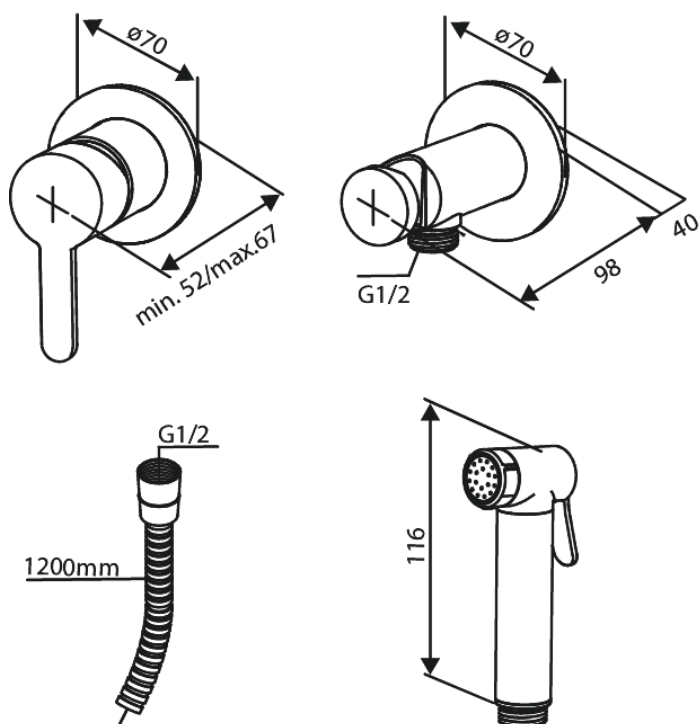

Atrybuty

FM Mattsson Denmark ApS
Hvidkærvej 48, 5250 Odense SV

Tel.: 508 953 956 biuro@fmmattssongroup.com

Mere information på <https://damixa.pl>

damixa