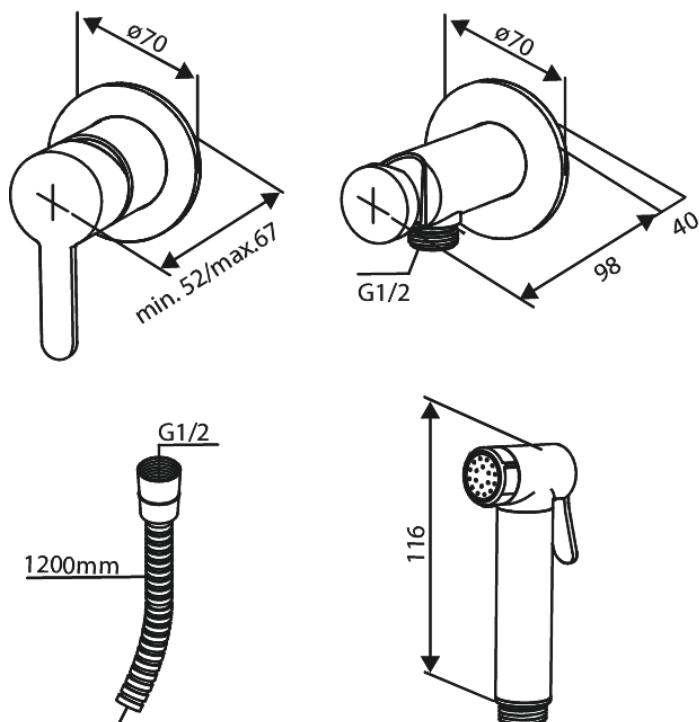

Atrybuty

FM Mattsson Denmark ApS
Hvidkærvej 48, 5250 Odense SV

Tel.: 508 953 956 biuro@fmmattssongroup.com

Mere information på <https://damixa.pl>

damixa