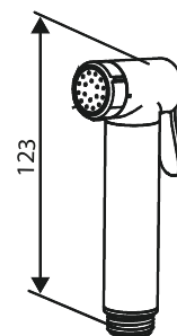

Atrybuty

FM Mattsson Denmark ApS
Hvidkærvej 48, 5250 Odense SV

Tel.: 508 953 956 biuro@fmmattsongroup.com

Mere information på <https://damixa.pl>

damixa