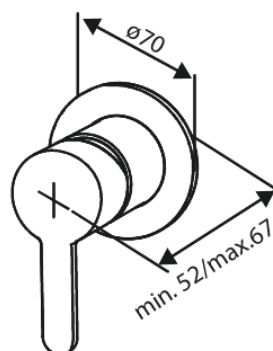

Atrybuty

FM Mattsson Denmark ApS
Hvidkærvej 48, 5250 Odense SV

Tel.: 508 953 956 biuro@fmmattsongroup.com

Mere information på <https://damixa.pl>

damixa