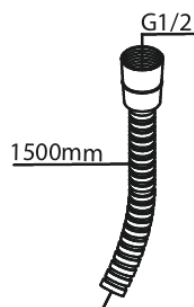

Atrybuty

FM Mattsson Denmark ApS
Hvidkærvej 48, 5250 Odense SV

Tel.: 508 953 956 biuro@fmmattsongroup.com

Mere information på <https://damixa.pl>

damixa