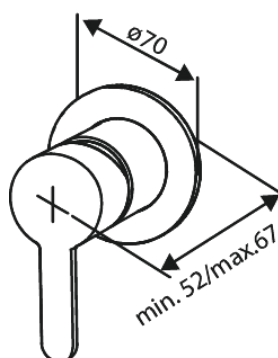

Atrybuty

FM Mattsson Denmark ApS
Hvidkærvej 48, 5250 Odense SV

Tel.: 508 953 956 biuro@fmmattssongroup.com

Mere information på <https://damixa.pl>

damixa