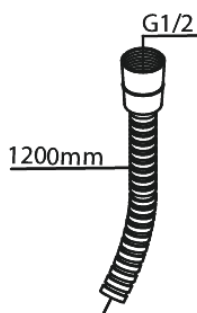

Atrybuty

FM Mattsson Denmark ApS
Hvidkærvej 48, 5250 Odense SV

Tel.: 508 953 956 biuro@fmmattssongroup.com

Mere information på <https://damixa.pl>

damixa