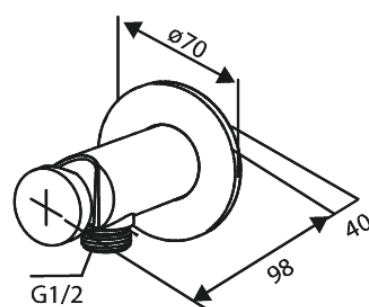

Atrybuty

FM Mattsson Denmark ApS
Hvidkærvej 48, 5250 Odense SV

Tel.: 508 953 956 biuro@fmmattssongroup.com

Mere information på <https://damixa.pl>

damixa