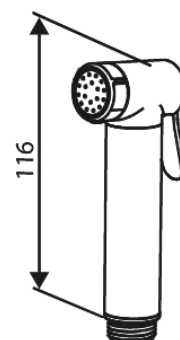

Atrybuty

FM Mattsson Denmark ApS
Hvidkærvej 48, 5250 Odense SV

Tel.: 508 953 956 biuro@fmmattssongroup.com

Mere information på <https://damixa.pl>

damixa