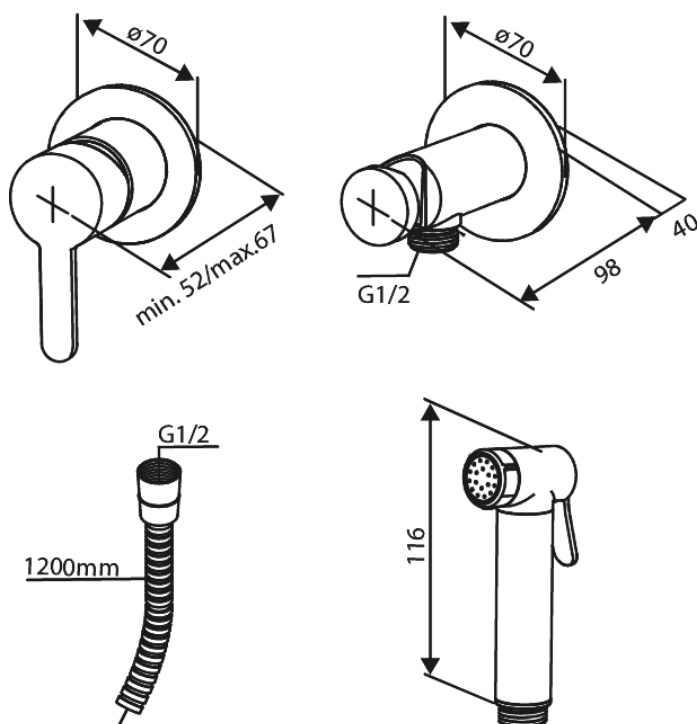

Atrybuty

FM Mattsson Denmark ApS
Hvidkærvej 48, 5250 Odense SV

Tel.: 508 953 956 biuro@fmmattssongroup.com

Mere information på <https://damixa.pl>

damixa