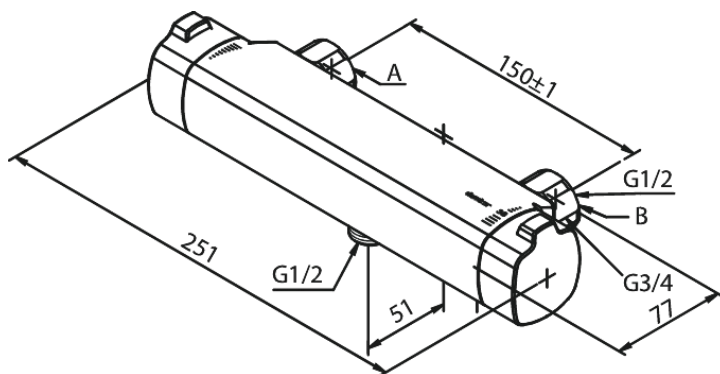

Atrybuty

FM Mattsson Denmark ApS
Hvidkærvej 48, 5250 Odense SV

Tel.: 508 953 956 biuro@fmmattssongroup.com

Mere information på <https://damixa.pl>

damixa