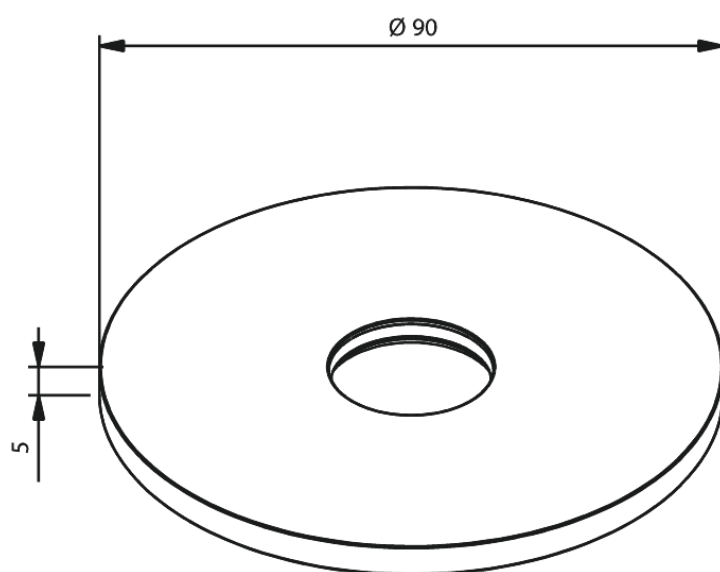

Rozeta Ø90 do ukrytej wylewki

Nr art. 484620000
Wykończenie: Chrom
Seria:

EAN 5708516845171

FM Mattsson Denmark ApS
Hvidkærvej 48, 5250 Odense SV

Tel.: 508 953 956 biuro@fmmattssongroup.com

Mere information på <https://damixa.pl>