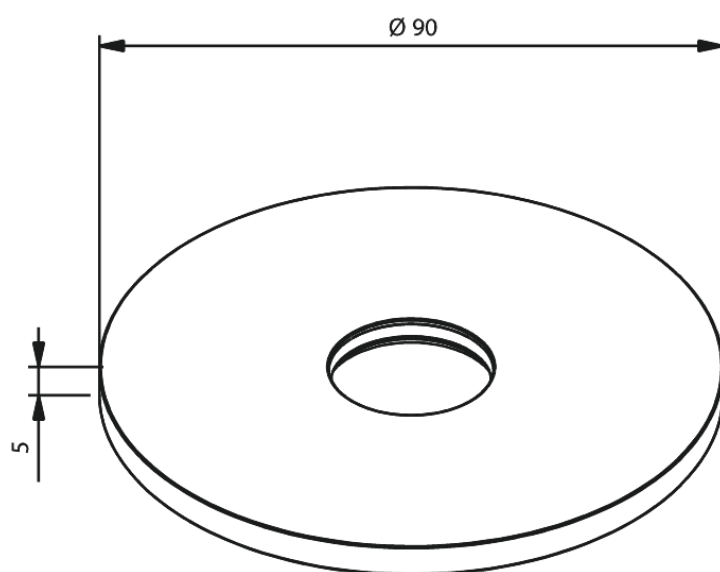

Rozeta Ø90 do ukrytej wylewki

Kod: 484620000
Wykończenie: Chrom
Seria:

EAN: 5708516845171

FM Mattsson Denmark ApS
Hvidkærvej 48, 5250 Odense SV

Tel.: 508 953 956 biuro@fmmattsongroup.com

Mere information på <https://damixa.pl>