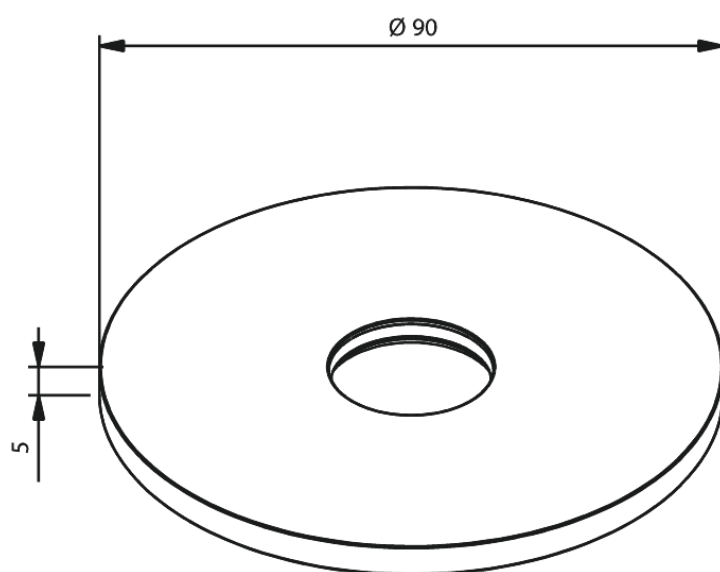

Rozeta Ø90 do ukrytej wylewki

Nr art. 484624600
Wykończenie: Stal
Seria:

EAN 5708516845188

FM Mattsson Denmark ApS
Hvidkærvej 48, 5250 Odense SV

Tel.: 508 953 956 biuro@fmmattsongroup.com

Mere information på <https://damixa.pl>