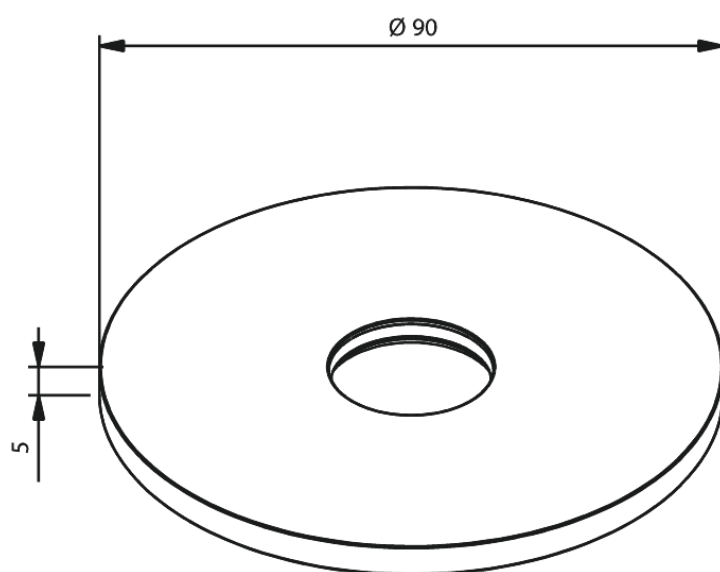

# Rozeta Ø90 do ukrytej wylewki

Nr art. 484625500  
Wykończenie: Szcotkowany grafit  
Seria:

EAN 5708516845195

FM Mattsson Denmark ApS  
Hvidkærvej 48, 5250 Odense SV

Tel.: 508 953 956 [biuro@fmmattsongroup.com](mailto:biuro@fmmattsongroup.com)