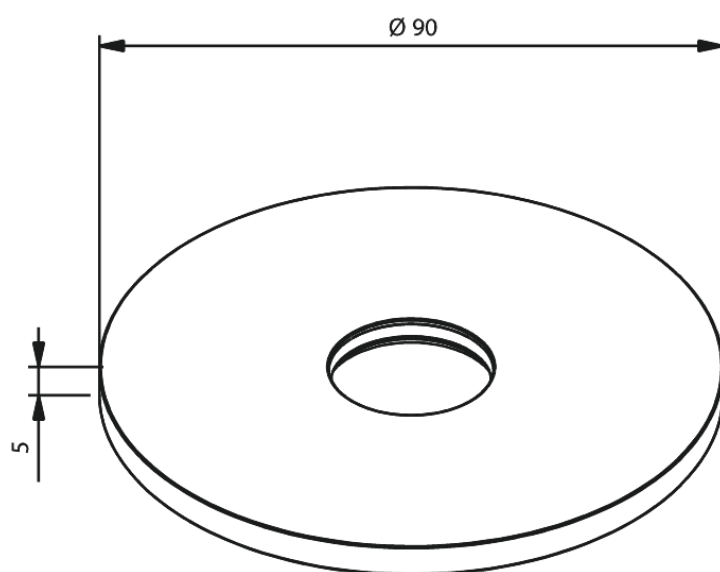

Rozeta Ø90 do ukrytej wylewki

Nr art. 484626100
Wykończenie: Matowa czern
Seria:

EAN 5708516845201

FM Mattsson Denmark ApS
Hvidkærvej 48, 5250 Odense SV

Tel.: 508 953 956 biuro@fmmattssongroup.com

Mere information på <https://damixa.pl>