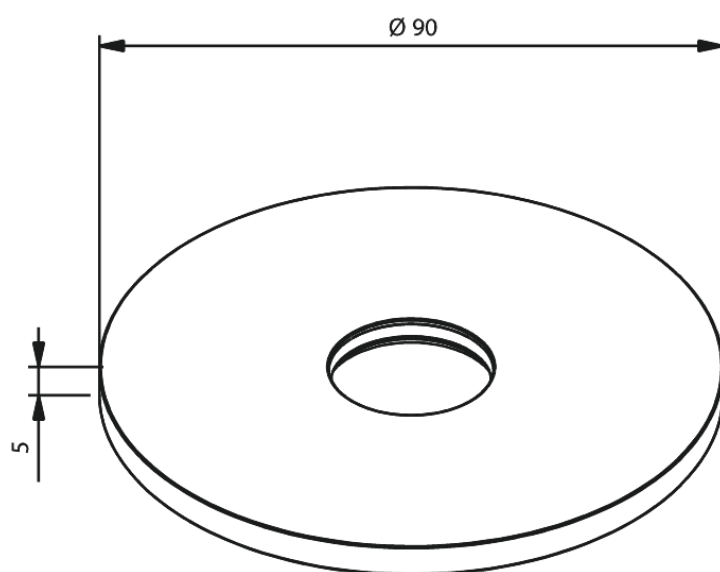

# Rozeta Ø90 do ukrytej wylewki

Nr art. 484627900  
Wykończenie: Szczotkowany mosiądz  
Seria:

EAN 5708516845225

FM Mattsson Denmark ApS  
Hvidkærvej 48, 5250 Odense SV

Tel.: 508 953 956 [biuro@fmmattsongroup.com](mailto:biuro@fmmattsongroup.com)